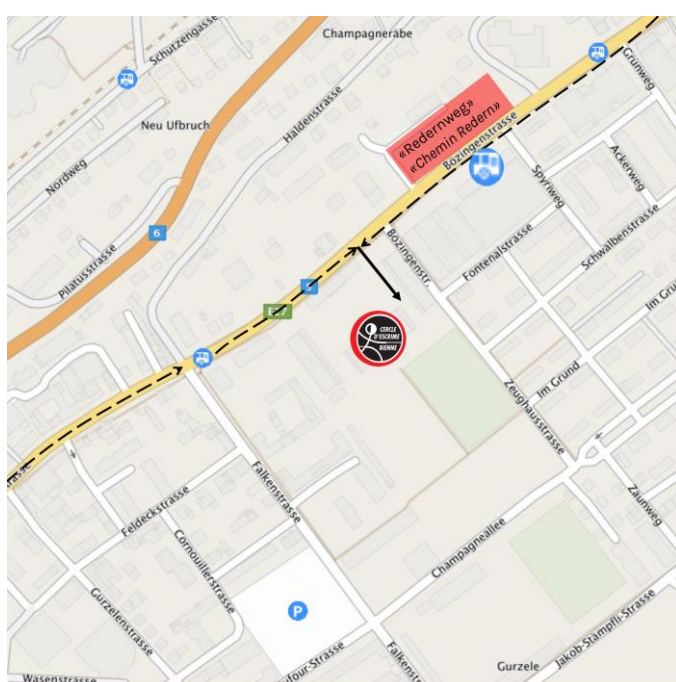

Bözingenstrasse 72
Rue de Boujean 72
2502 Biel/Bienne
(Altes Zeughaus / Arsenal)

Mit dem Auto (siehe Plan oben)
En voiture (voir le plan ci-dessus)

Mit dem Zug und Bus

Das Fechtzentrum Biel ist ab Hauptbahnhof Biel am besten erreichbar mit dem **Bus Nr. 1 (Richtung «Stadien»)** bis Haltestelle «Redernweg».