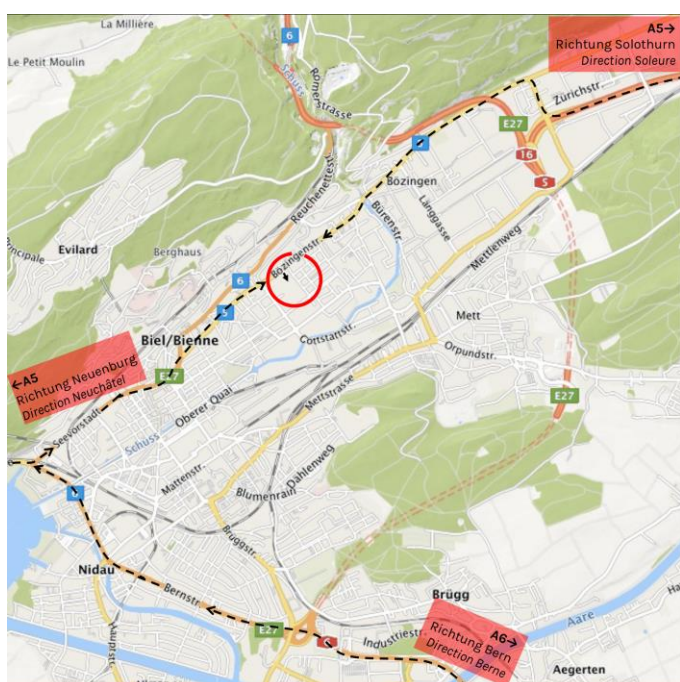

Bözingenstrasse 72
Rue de Boujean 72
2502 Biel/Bienne
(Altes Zeughaus / Arsenal)

Mit dem Auto (siehe Plan oben)
En voiture (voir le plan ci-dessus)

Mit dem Zug und Bus

Das Fechtzentrum Biel ist ab Hauptbahnhof Biel am besten erreichbar mit dem **Bus Nr. 1 (Richtung «Stadien»)** bis Haltestelle «Redernweg».

En train et bus

Le Centre d'escrime Bienne est facilement accessible de la gare de Bienne par le **bus n°1 (direction « Stades »)**.
Descendre à l'arrêt « **Chemin Redern** ».