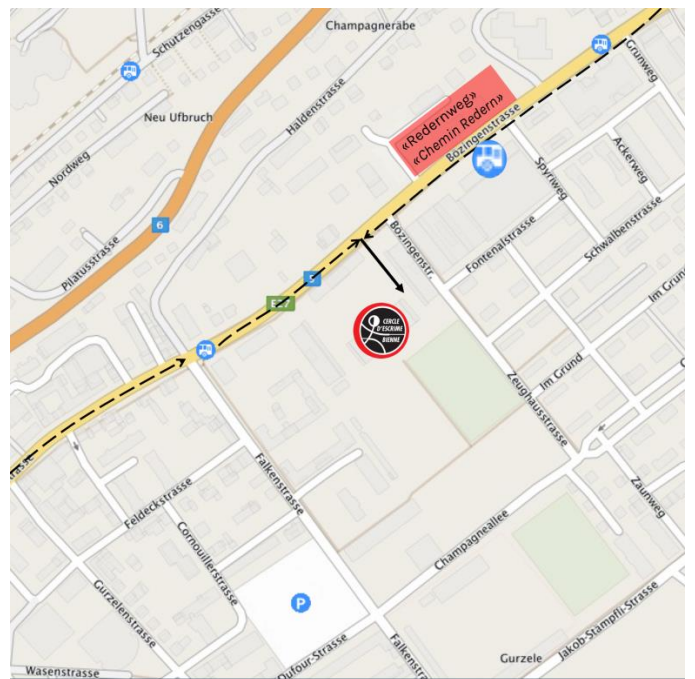

Mit dem Auto (siehe Plan oben)
En voiture (voir le plan ci-dessus)

Mit dem Zug und Bus

Das Fechtzentrum Biel ist ab Hauptbahnhof Biel am besten erreichbar mit dem **Bus Nr. 1 (Richtung «Stadien»)** bis Haltestelle **«Redernweg»**.

En train et bus

Le Centre d'escrime Bienne est facilement accessible de la gare de Bienne par le **bus n°1 (direction « Stades »)**.
Descendre à l'arrêt **« Chemin Redern »**.