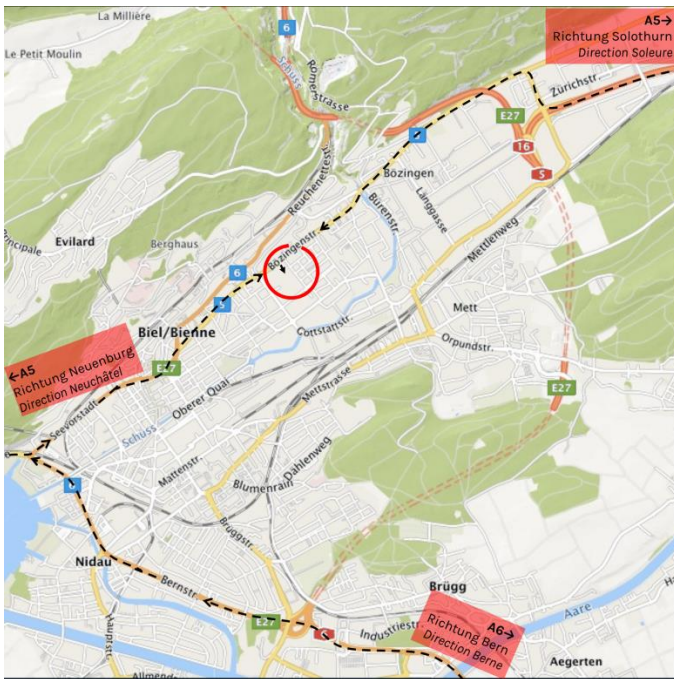

Mit dem Auto (siehe Plan oben)
En voiture (voir le plan ci-dessus)

Mit dem Zug und Bus

Das Fechtzentrum Biel ist ab Hauptbahnhof Biel am besten erreichbar mit dem **Bus Nr. 1 (Richtung «Stadien»)** bis Haltestelle **«Redernweg»**.

En train et bus

Le Centre d'escrime Bienne est facilement accessible de la gare de Bienne par le **bus n°1 (direction « Stades »)**.
Descendre à l'arrêt **« Chemin Redern »**.